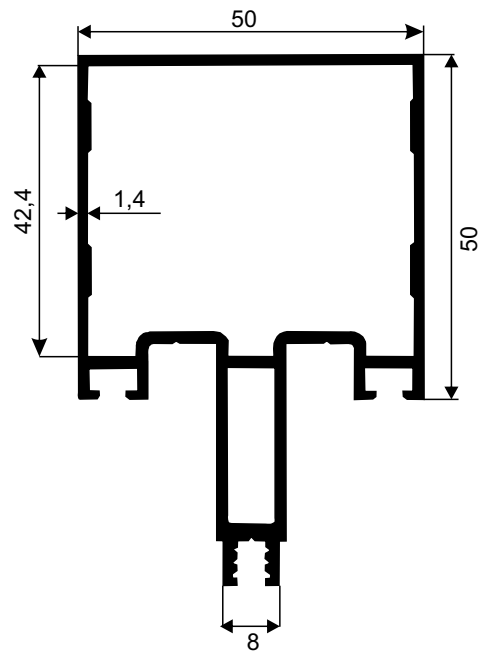

MS3032
0,240 Kg/Mt

MS3033
0,360 Kg/Mt

MS3034
0,455 Kg/Mt

CEPHE PROFİLLERİ

MS4016
 1,980 Kg/Mt

MS4015
 1,795 Kg/Mt

MS4002
 1,496 Kg/Mt

MS4014
 1,222 Kg/Mt