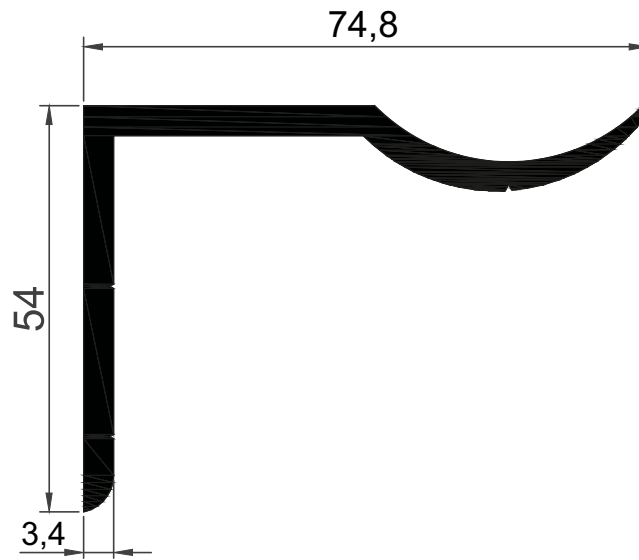

MS7069
1,791 Kg/Mt

MS7070
1,426 Kg/Mt

MS7071
1,179 Kg/Mt

MS7072
0,652 Kg/Mt

MS7073
1,245 Kg/Mt

MS7074
0,625 Kg/Mt

MS7075
0,943 Kg/Mt

MS7096
2,241 Kg/Mt

MS7097
1,087 Kg/Mt

CAM BALKON PROFİLLERİ

MS5001
1,410 Kg/Mt

MS5002
1,430 Kg/Mt

MS5028
1,442 Kg/Mt

MS5031
1,279 Kg/Mt

MS5032
1,445 Kg/Mt

MS5007
1,477 Kg/Mt