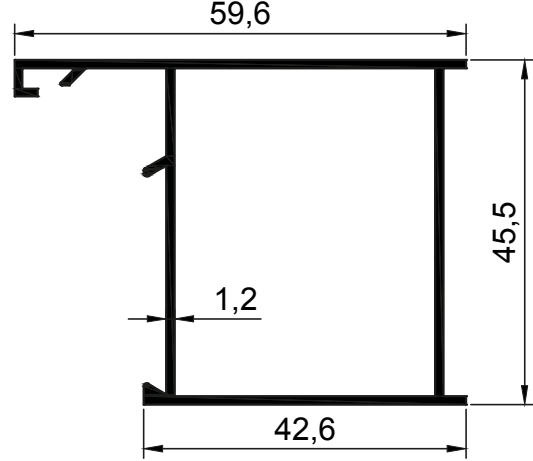

MS3002
0,625 Kg/Mt