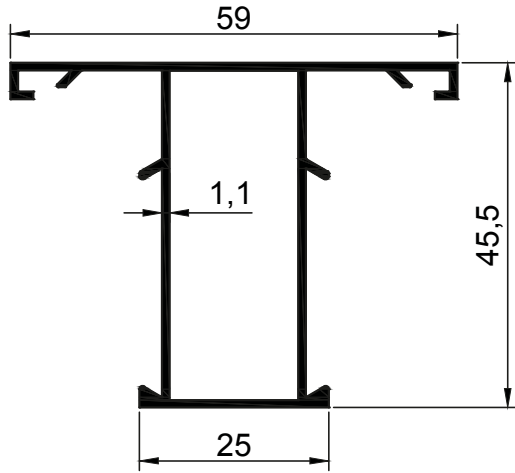

MS3003
0,568 Kg/Mt