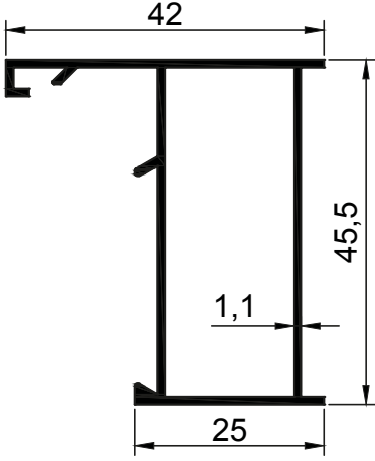

STANDART PROFİLLER

MS6001
1,915 Kg/Mt

MS6002
1,331 Kg/Mt

MS6003
1,078 Kg/Mt

MS6004
0,848 Kg/Mt

MS6005
0,793 Kg/Mt

MS6010
1,696 Kg/Mt

DOĞRAMA PROFİLLERİ