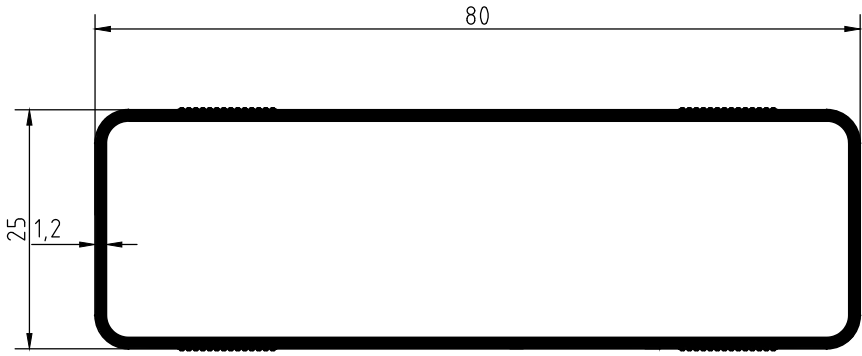

MS8029
0,379 Kg/Mt

MS8031
0,661 Kg/Mt