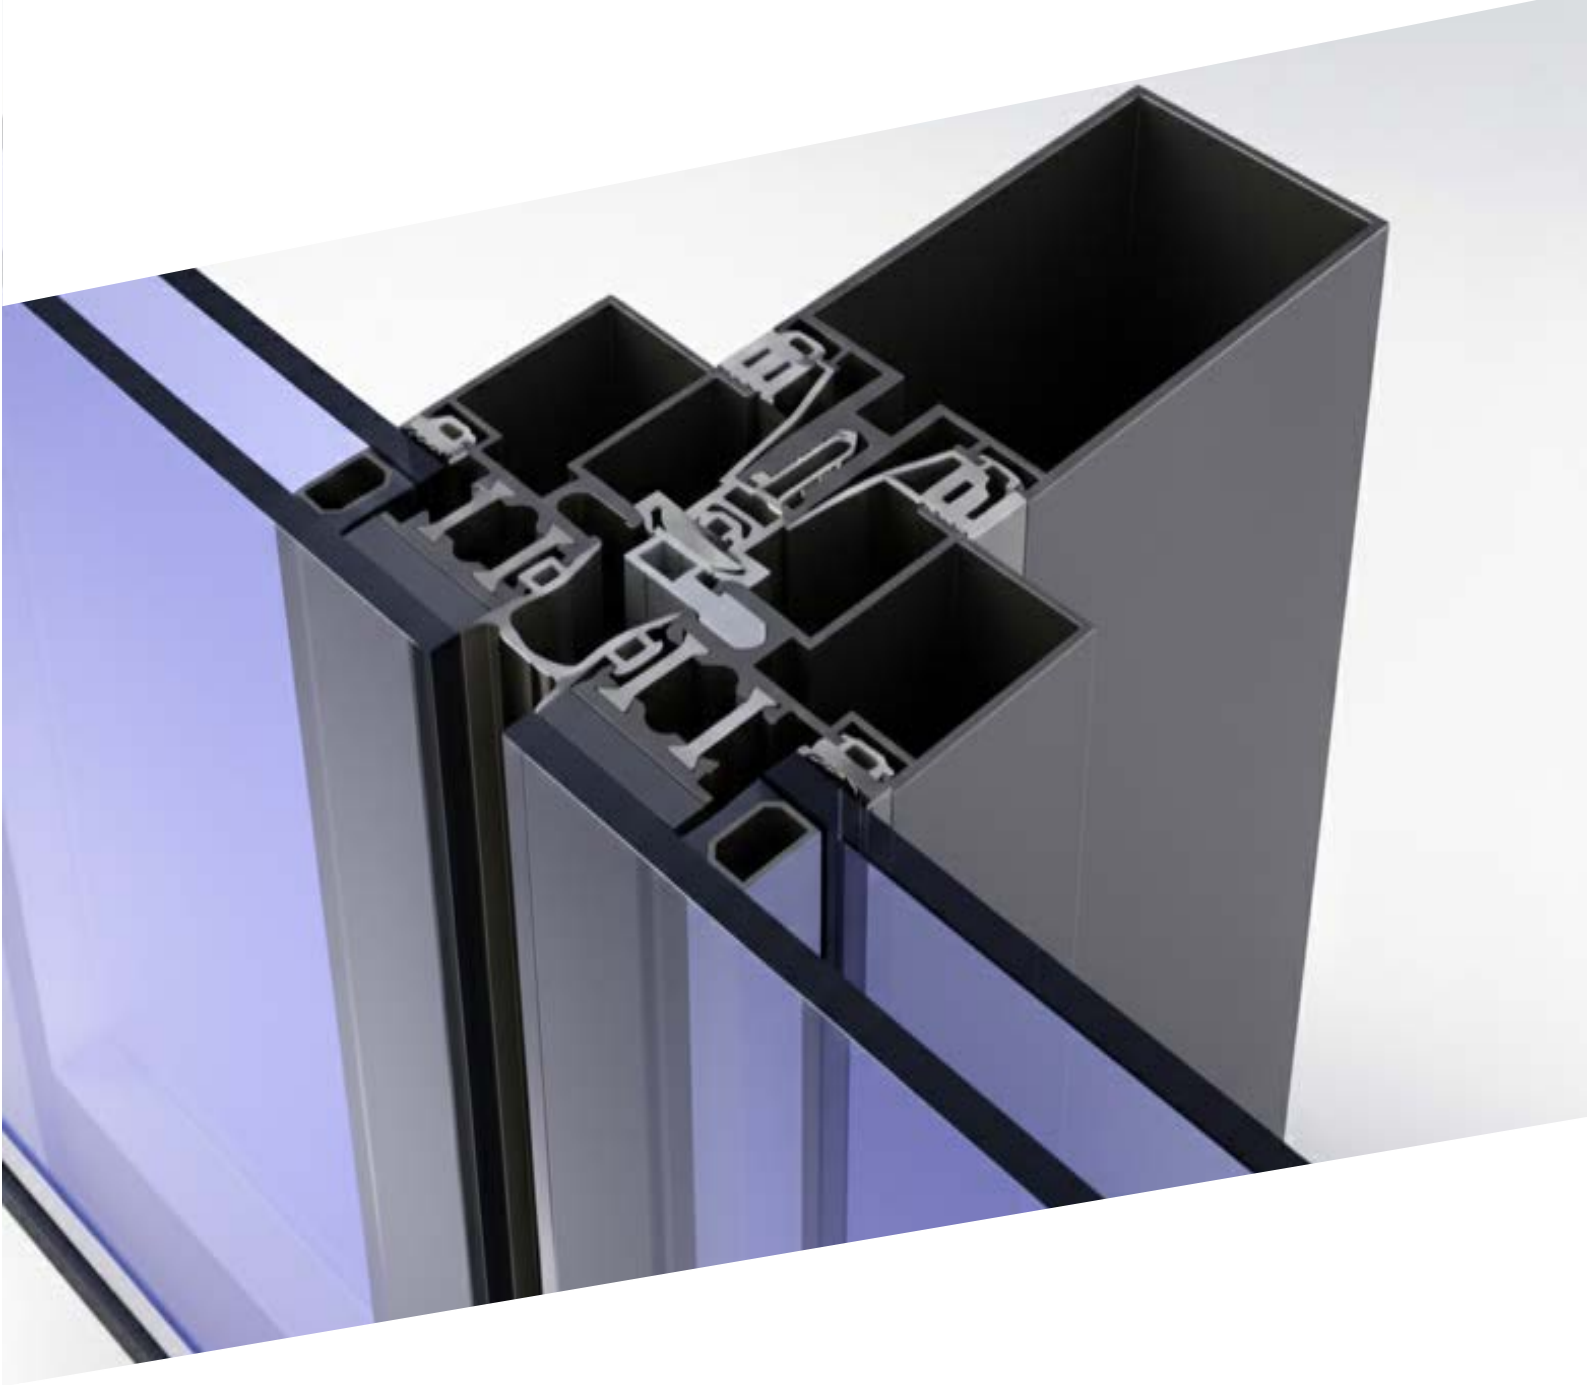

MS3032
0,240 Kg/Mt

MS3033
0,360 Kg/Mt

MS3034
0,455 Kg/Mt

CEPHE PROFİLLERİ

MS4016
 1,980 Kg/Mt

MS4015
 1,795 Kg/Mt

MS4002
 1,496 Kg/Mt

MS4014
 1,222 Kg/Mt