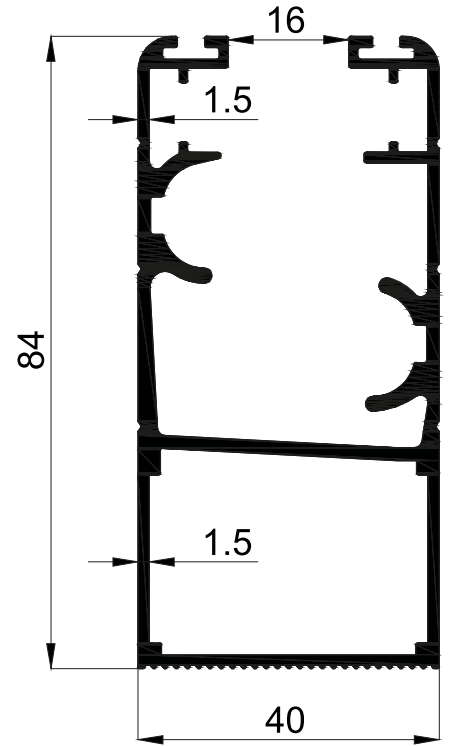

MS5032
1,445 Kg/Mt

MS5010
1,506 Kg/Mt