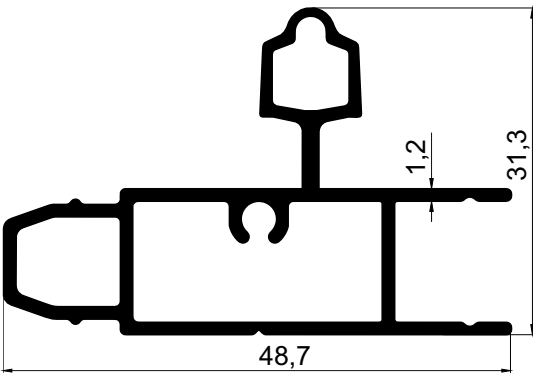

SİSTEM 55 PROFİLLERİ

MS5502
0,981 Kg/Mt

MS5509
1,282 Kg/Mt

MS5503
1,108 Kg/Mt

MS5501
1,537 Kg/Mt

MS5508
1,705 Kg/Mt

MS5504
1,038 Kg/Mt

MS5506
0,282 Kg/Mt

MS5507
0,344 Kg/Mt

MS5505
1,686 Kg/Mt

ISICAM SÜRME SİSTEM PROFİLLERİ

MS5104
1,360 Kg/Mt

MS5105
0,830 Kg/Mt

MS5103
0,580 Kg/Mt

MS5102
0,570 Kg/Mt

MS5100
0,195 Kg/Mt