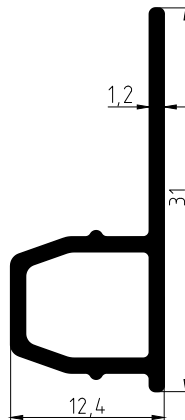

MS5507
0,344 Kg/Mt

MS5505
1,686 Kg/Mt

ISICAM SÜRME SİSTEM PROFİLLERİ

MS5104
1,360 Kg/Mt

MS5105
0,830 Kg/Mt

MS5103
0,580 Kg/Mt

MS5102
0,570 Kg/Mt

MS5100
0,195 Kg/Mt