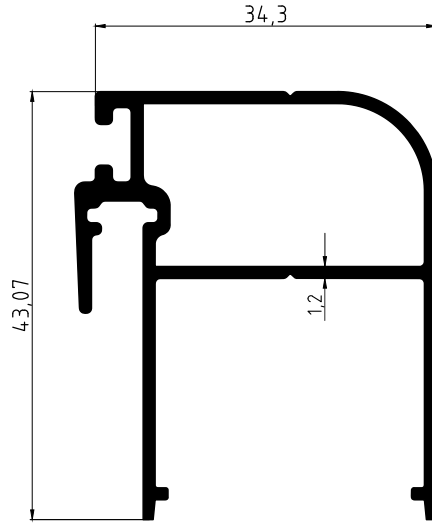

SİSTEM 55 PROFİLLERİ

MS5502
0,981 Kg/Mt

MS5509
1,282 Kg/Mt

MS5503
1,108 Kg/Mt

MS5501
1,537 Kg/Mt

MS5508
1,705 Kg/Mt

MS5504
1,038 Kg/Mt

MS5506
0,282 Kg/Mt

MS5507
0,344 Kg/Mt

MS5505
1,686 Kg/Mt

ISICAM SÜRME SİSTEM PROFİLLERİ

MS5104
1,360 Kg/Mt

MS5105
0,830 Kg/Mt

MS5103
0,580 Kg/Mt

MS5102
0,570 Kg/Mt

MS5100
0,195 Kg/Mt

MS5101
0,220 Kg/Mt

24 MM DİZİLİM

52 ISICAM SÜRME SİSTEM PROFİLLERİ

MASKON
ALÜMİNYUM SAN. TİC. LTD. ŞTİ

8 MM DİZİLİM

53 ISICAM SÜRME SİSTEM PROFİLLERİ

MASKON
ALÜMİNYUM SAN. TİC. LTD. ŞTİ

EK KASA DİZİLİMİ