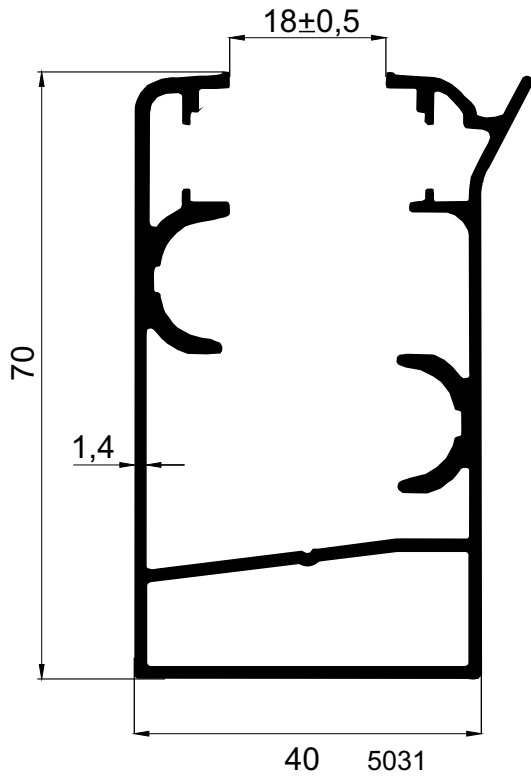

MS7097
1,087 Kg/Mt

CAM BALKON PROFİLLERİ

MS5001
1,410 Kg/Mt

MS5002
1,430 Kg/Mt

MS5028
1,442 Kg/Mt

MS5031
1,279 Kg/Mt

MS5032
1,445 Kg/Mt

MS5007
1,477 Kg/Mt