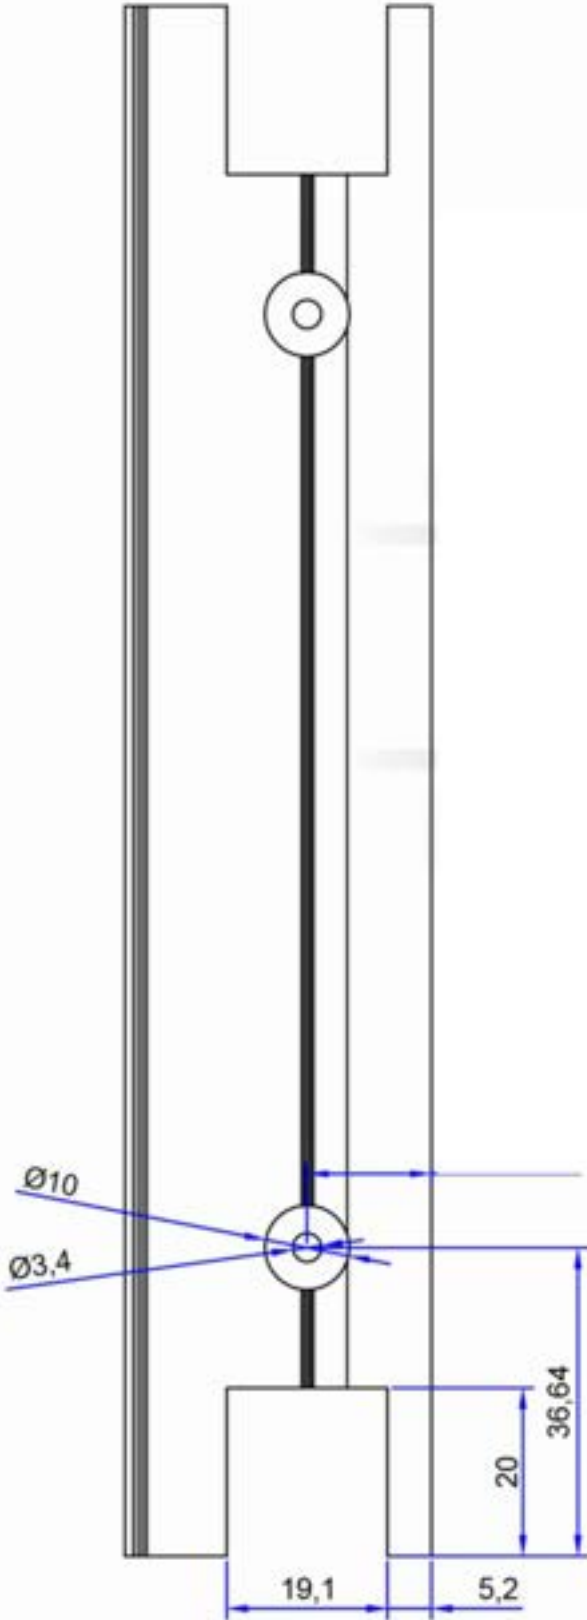

54 ISICAM SÜRME SİSTEM PROFİLLERİ

MASKON
ALÜMİNYUM SAN. TİC. LTD. ŞTİ

PUNCH DETAY

55

MASKON
ALÜMİNYUM SAN. TİC. LTD. ŞTİ

MS 5103

MS 5105

www.maskonaluminyum.com.tr