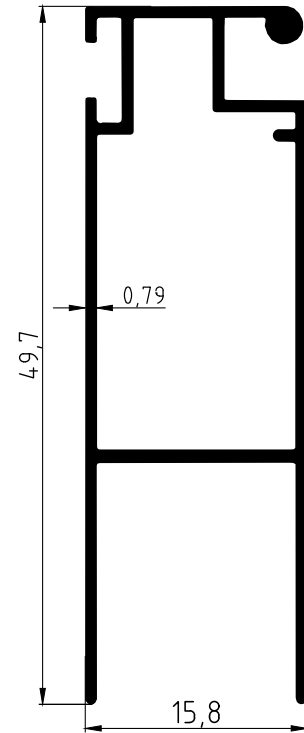

MS2017
 0,544 Kg/Mt

SİNEKLİK PROFİLLERİ

MS100
 0,152 Kg/Mt

MS113
 0,113 Kg/Mt

MS112
 0,370 Kg/Mt

MS101
 0,260 Kg/Mt

MS102
 0,306 Kg/Mt

MS103
0,366 Kg/Mt