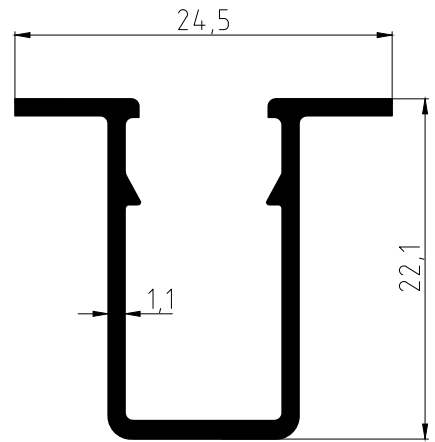

SİSTEM 55 PROFİLLERİ

MS5502
0,981 Kg/Mt

MS5509
1,282 Kg/Mt

MS5503
1,108 Kg/Mt

MS5501
1,537 Kg/Mt

MS5508
1,705 Kg/Mt

MS5504
1,038 Kg/Mt

MS5506
0,282 Kg/Mt

MS5507
0,344 Kg/Mt

MS5505
1,686 Kg/Mt

ISICAM SÜRME SİSTEM PROFİLLERİ

MS5104
1,360 Kg/Mt

MS5105
0,830 Kg/Mt

MS5103
0,580 Kg/Mt

MS5102
0,570 Kg/Mt

MS5100
0,195 Kg/Mt

MS5101
0,220 Kg/Mt

24 MM DİZİLİM

52 ISICAM SÜRME SİSTEM PROFİLLERİ

MASKON
ALÜMİNYUM SAN. TİC. LTD. ŞTİ

8 MM DİZİLİM

53 ISICAM SÜRME SİSTEM PROFİLLERİ

MASKON
ALÜMİNYUM SAN. TİC. LTD. ŞTİ

EK KASA DİZİLİMİ