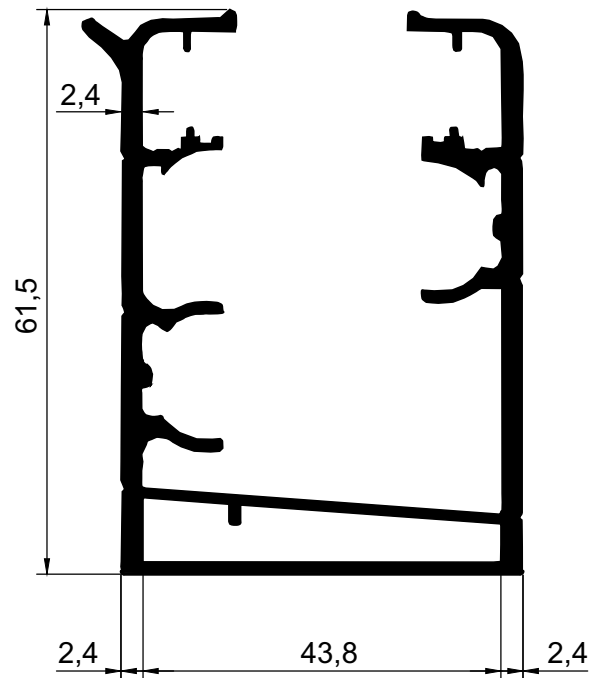

MS7097
1,087 Kg/Mt

CAM BALKON PROFİLLERİ

MS5001
1,410 Kg/Mt

MS5002
1,430 Kg/Mt

MS5028
1,442 Kg/Mt

MS5031
1,279 Kg/Mt

MS5032
1,445 Kg/Mt

MS5007
1,477 Kg/Mt