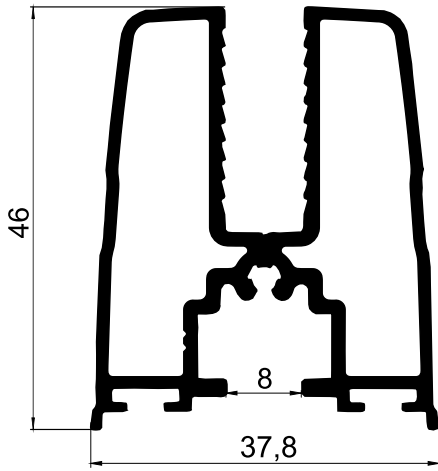

MS7097
1,087 Kg/Mt

CAM BALKON PROFİLLERİ

MS5001
1,410 Kg/Mt

MS5002
1,430 Kg/Mt

MS5028
1,442 Kg/Mt

MS5031
1,279 Kg/Mt

MS5032
1,445 Kg/Mt

MS5007
1,477 Kg/Mt

MS5008
1,521 Kg/Mt

MS5010
1,506 Kg/Mt

MS5011
1,551 Kg/Mt

MS5022
0,226 Kg/Mt

MS5023
0,158 Kg/Mt

MS5013
 0,765 Kg/Mt

MS5029
 0,835 Kg/Mt

MS5030
 0,958 Kg/Mt