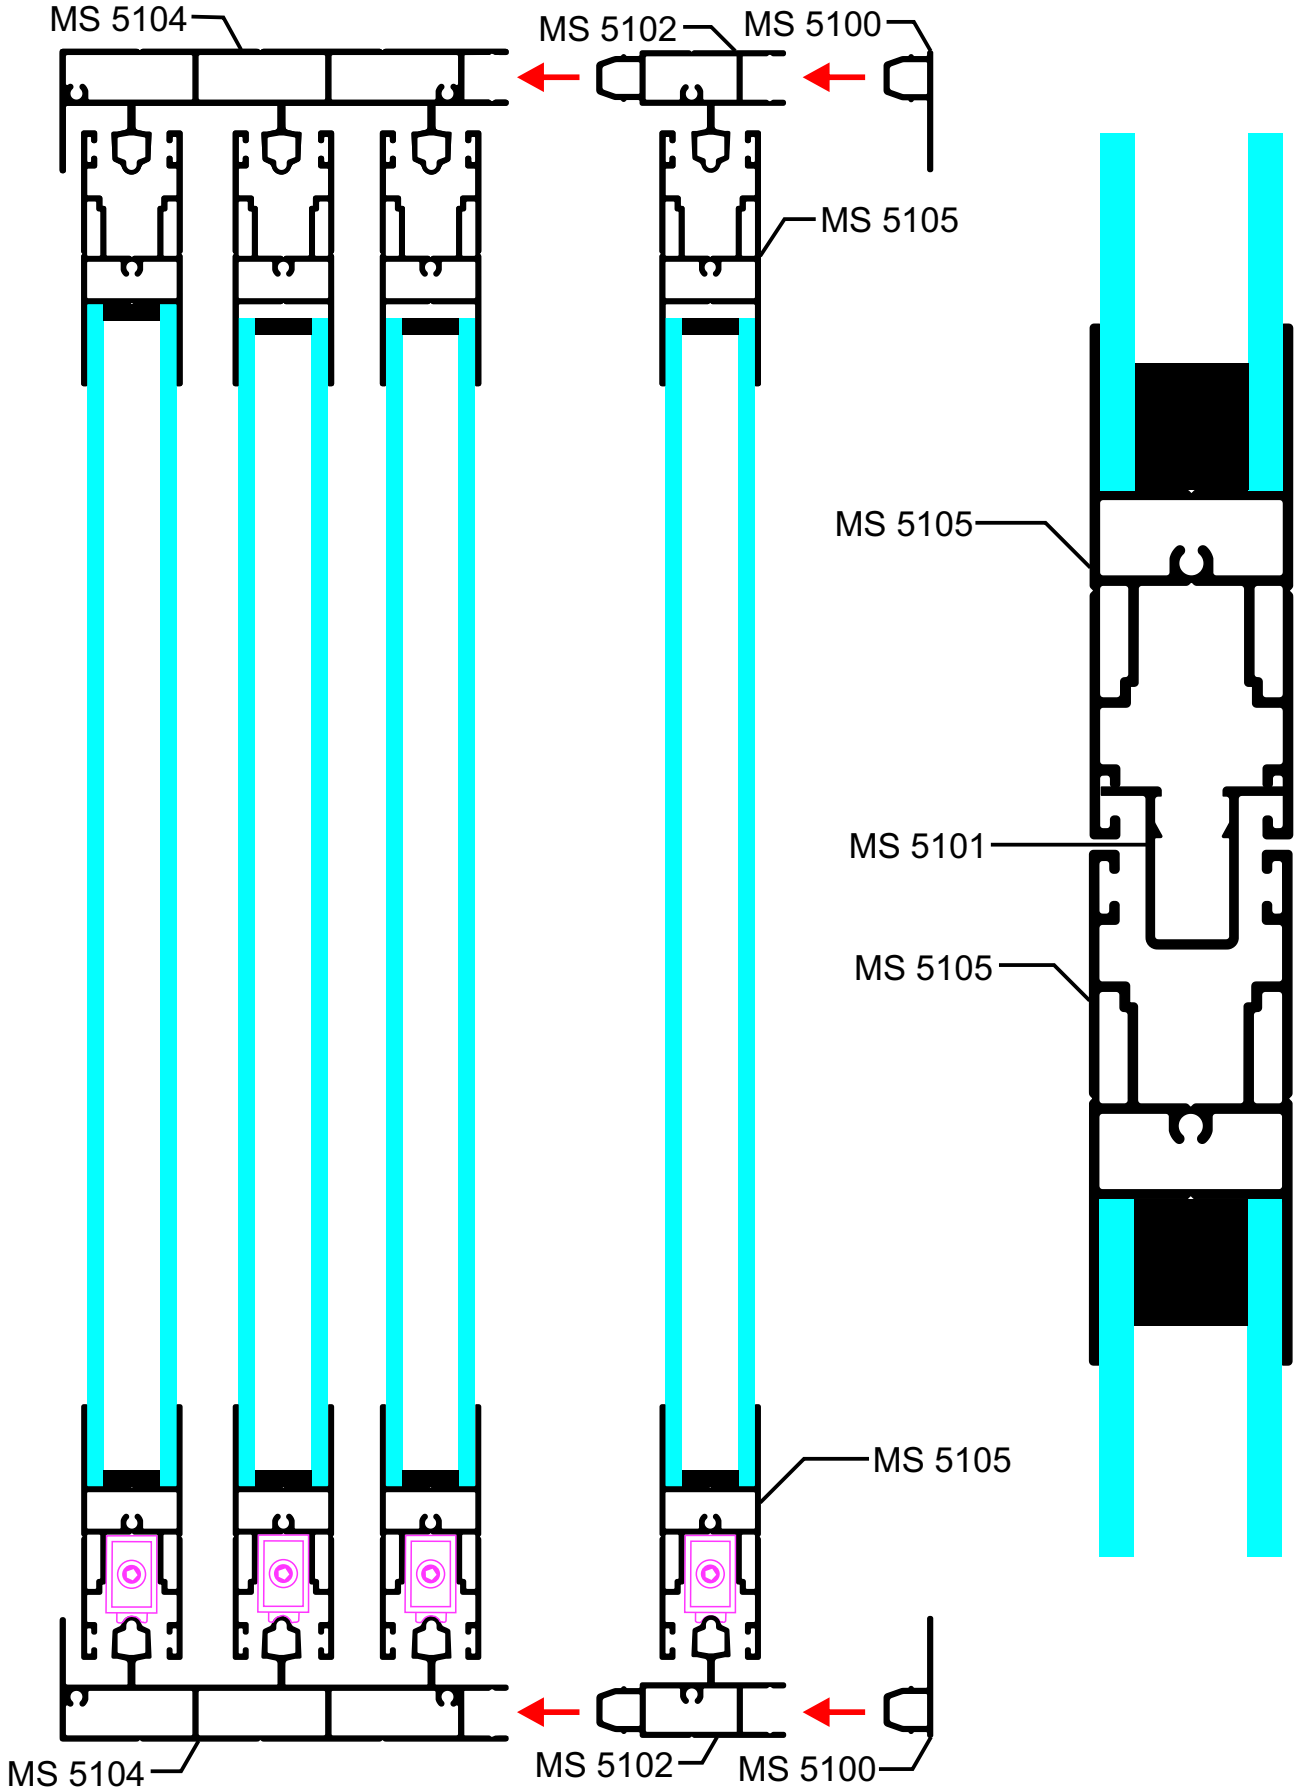

MS5507
0,344 Kg/Mt

MS5505
1,686 Kg/Mt

ISICAM SÜRME SİSTEM PROFİLLERİ

MS5104
1,360 Kg/Mt

MS5105
0,830 Kg/Mt

MS5103
0,580 Kg/Mt

MS5102
0,570 Kg/Mt

MS5100
0,195 Kg/Mt

MS5101
0,220 Kg/Mt

24 MM DİZİLİM

52 ISICAM SÜRME SİSTEM PROFİLLERİ

MASKON
ALÜMİNYUM SAN. TİC. LTD. ŞTİ

8 MM DİZİLİM

53 ISICAM SÜRME SİSTEM PROFİLLERİ

MASKON
ALÜMİNYUM SAN. TİC. LTD. ŞTİ

EK KASA DİZİLİMİ

54 ISICAM SÜRME SİSTEM PROFİLLERİ

MASKON
ALÜMİNYUM SAN. TİC. LTD. ŞTİ

PUNCH DETAY

55

MASKON
ALÜMİNYUM SAN. TİC. LTD. ŞTİ

MS 5103

MS 5105

www.maskonaluminyum.com.tr