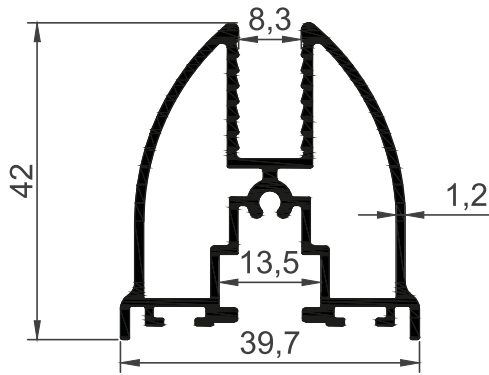

MS7097
1,087 Kg/Mt

CAM BALKON PROFİLLERİ

MS5001
1,410 Kg/Mt

MS5002
1,430 Kg/Mt

MS5028
1,442 Kg/Mt

MS5031
1,279 Kg/Mt

MS5032
1,445 Kg/Mt

MS5007
1,477 Kg/Mt

MS5008
1,521 Kg/Mt

MS5010
1,506 Kg/Mt

MS5011
1,551 Kg/Mt

MS5022
0,226 Kg/Mt

MS5023
0,158 Kg/Mt

MS5013
 0,765 Kg/Mt

MS5029
 0,835 Kg/Mt

MS5030
 0,958 Kg/Mt