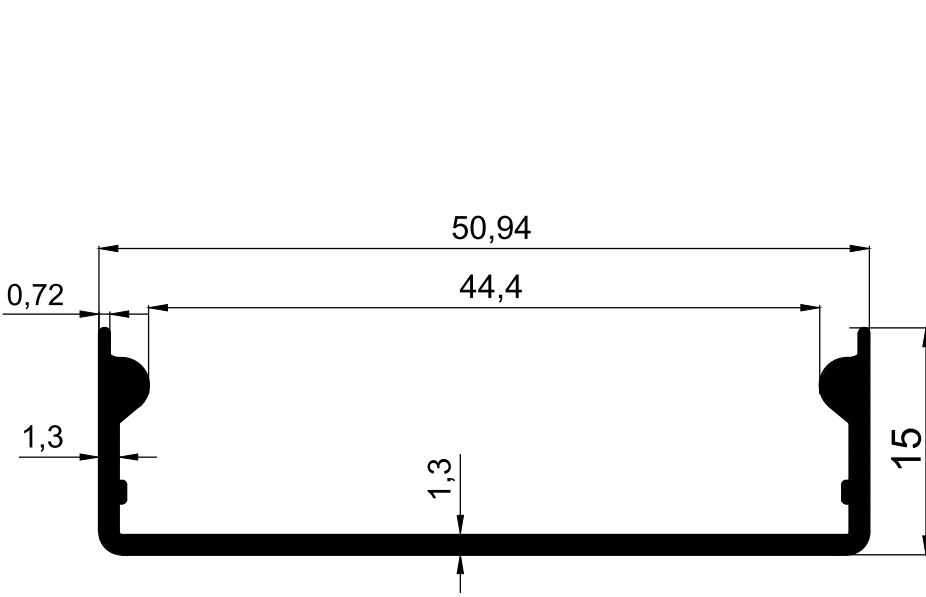

MS3032
0,240 Kg/Mt

MS3033
0,360 Kg/Mt

MS3034
0,455 Kg/Mt

CEPHE PROFİLLERİ

MS4016
 1,980 Kg/Mt

MS4015
 1,795 Kg/Mt

MS4002
 1,496 Kg/Mt

MS4014
 1,222 Kg/Mt