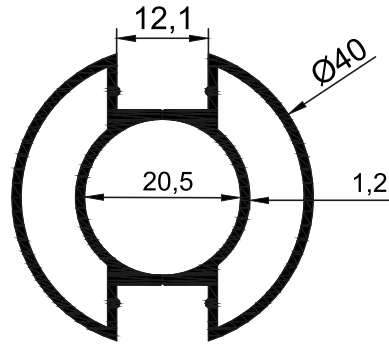

MS1017
0,690 Kg/Mt