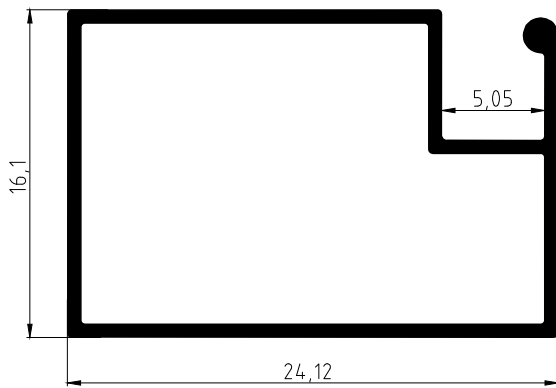

MS100
0,152 Kg/Mt