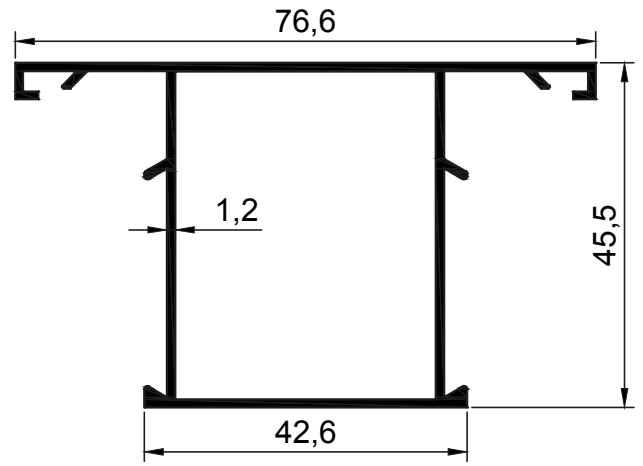

MS3004
0,708 Kg/Mt