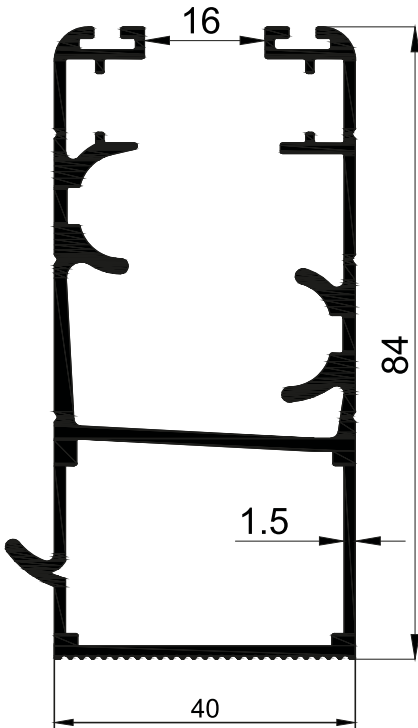

MS5011
1,551 Kg/Mt