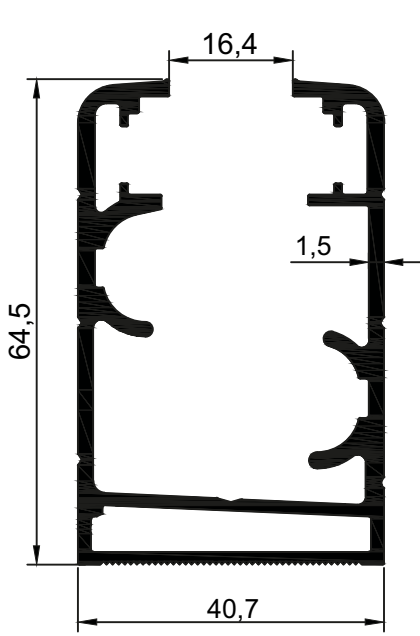

MS7097
1,087 Kg/Mt

CAM BALKON PROFİLLERİ

MS5001
1,410 Kg/Mt

MS5002
1,430 Kg/Mt

MS5028
1,442 Kg/Mt

MS5031
1,279 Kg/Mt

MS5032
1,445 Kg/Mt

MS5007
1,477 Kg/Mt