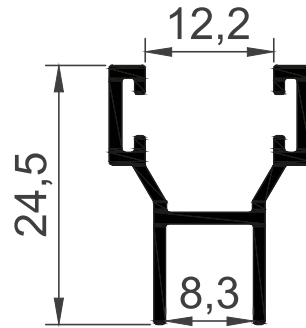

MS5022
0,226 Kg/Mt