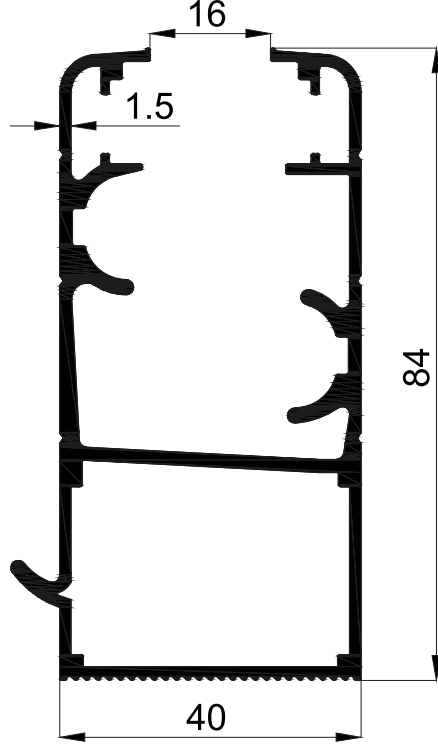

MS7097
1,087 Kg/Mt

CAM BALKON PROFİLLERİ

MS5001
1,410 Kg/Mt

MS5002
1,430 Kg/Mt

MS5028
1,442 Kg/Mt

MS5031
1,279 Kg/Mt

MS5032
1,445 Kg/Mt

MS5007
1,477 Kg/Mt