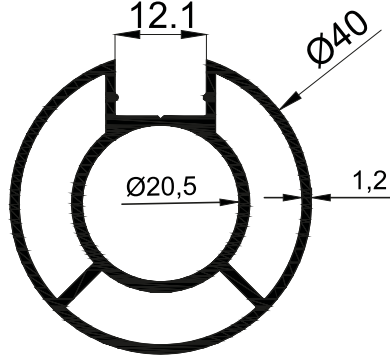

MS1015
0,720 Kg/Mt