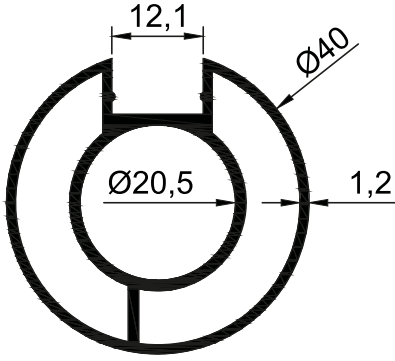

MS1014
0,690 Kg/Mt