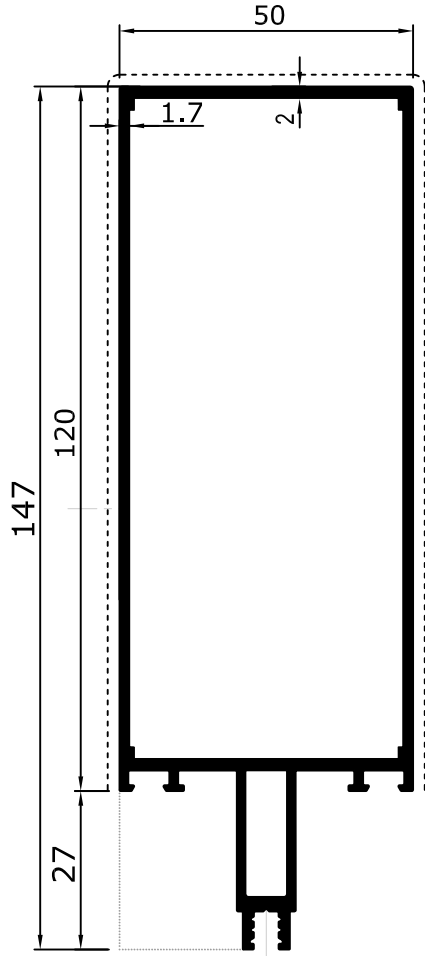

MS3032
0,240 Kg/Mt

MS3033
0,360 Kg/Mt

MS3034
0,455 Kg/Mt

CEPHE PROFİLLERİ

MS4016
 1,980 Kg/Mt

MS4015
 1,795 Kg/Mt

MS4002
 1,496 Kg/Mt

MS4014
 1,222 Kg/Mt