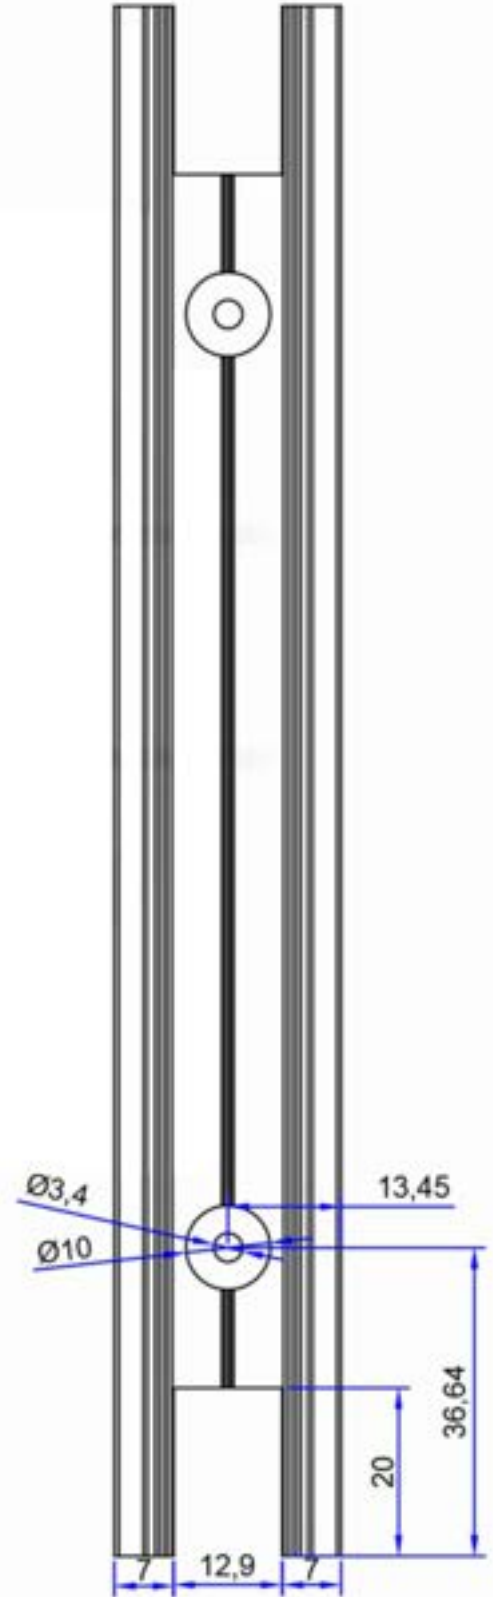

54 ISICAM SÜRME SİSTEM PROFİLLERİ

MASKON
ALÜMİNYUM SAN. TİC. LTD. ŞTİ

PUNCH DETAY

55

MASKON
ALÜMİNYUM SAN. TİC. LTD. ŞTİ

MS 5103

MS 5105

www.maskonaluminyum.com.tr