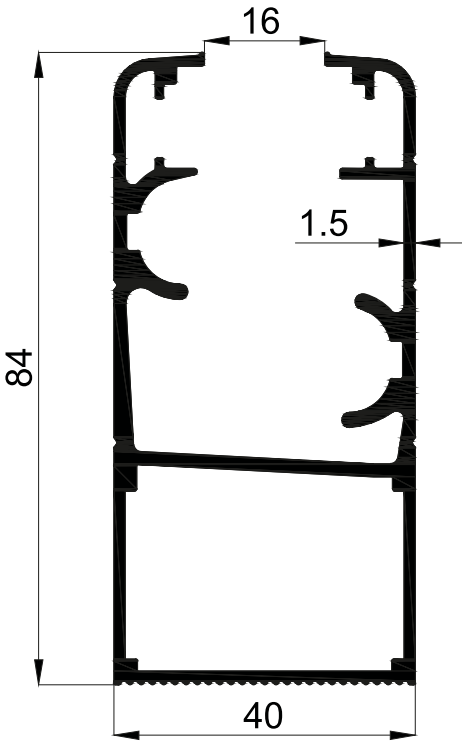

MS7097
1,087 Kg/Mt

CAM BALKON PROFİLLERİ

MS5001
1,410 Kg/Mt

MS5002
1,430 Kg/Mt

MS5028
1,442 Kg/Mt

MS5031
1,279 Kg/Mt

MS5032
1,445 Kg/Mt

MS5007
1,477 Kg/Mt