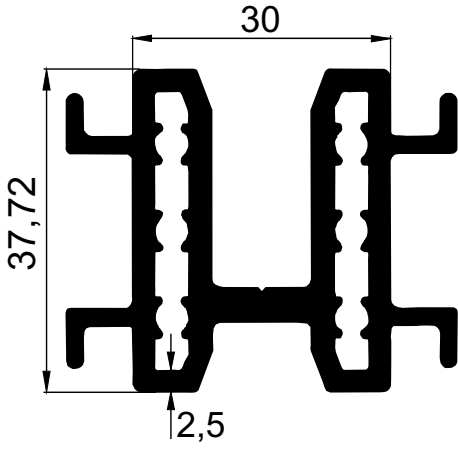

MS4009
1,572 Kg/Mt