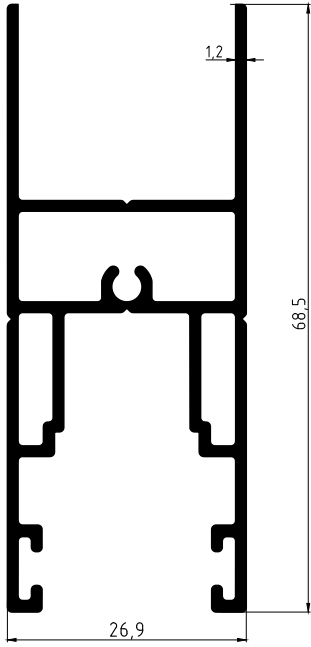

MS5507
0,344 Kg/Mt

MS5505
1,686 Kg/Mt

ISICAM SÜRME SİSTEM PROFİLLERİ

MS5104
1,360 Kg/Mt

MS5105
0,830 Kg/Mt

MS5103
0,580 Kg/Mt

MS5102
0,570 Kg/Mt

MS5100
0,195 Kg/Mt