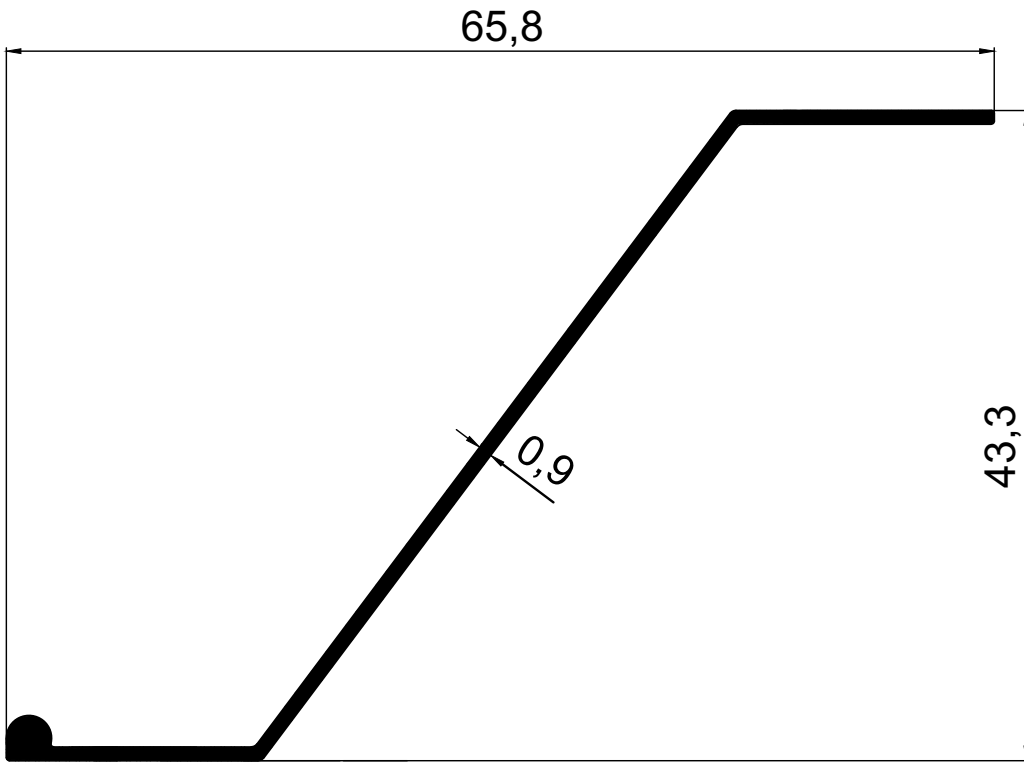

MS4004
0,225 Kg/Mt