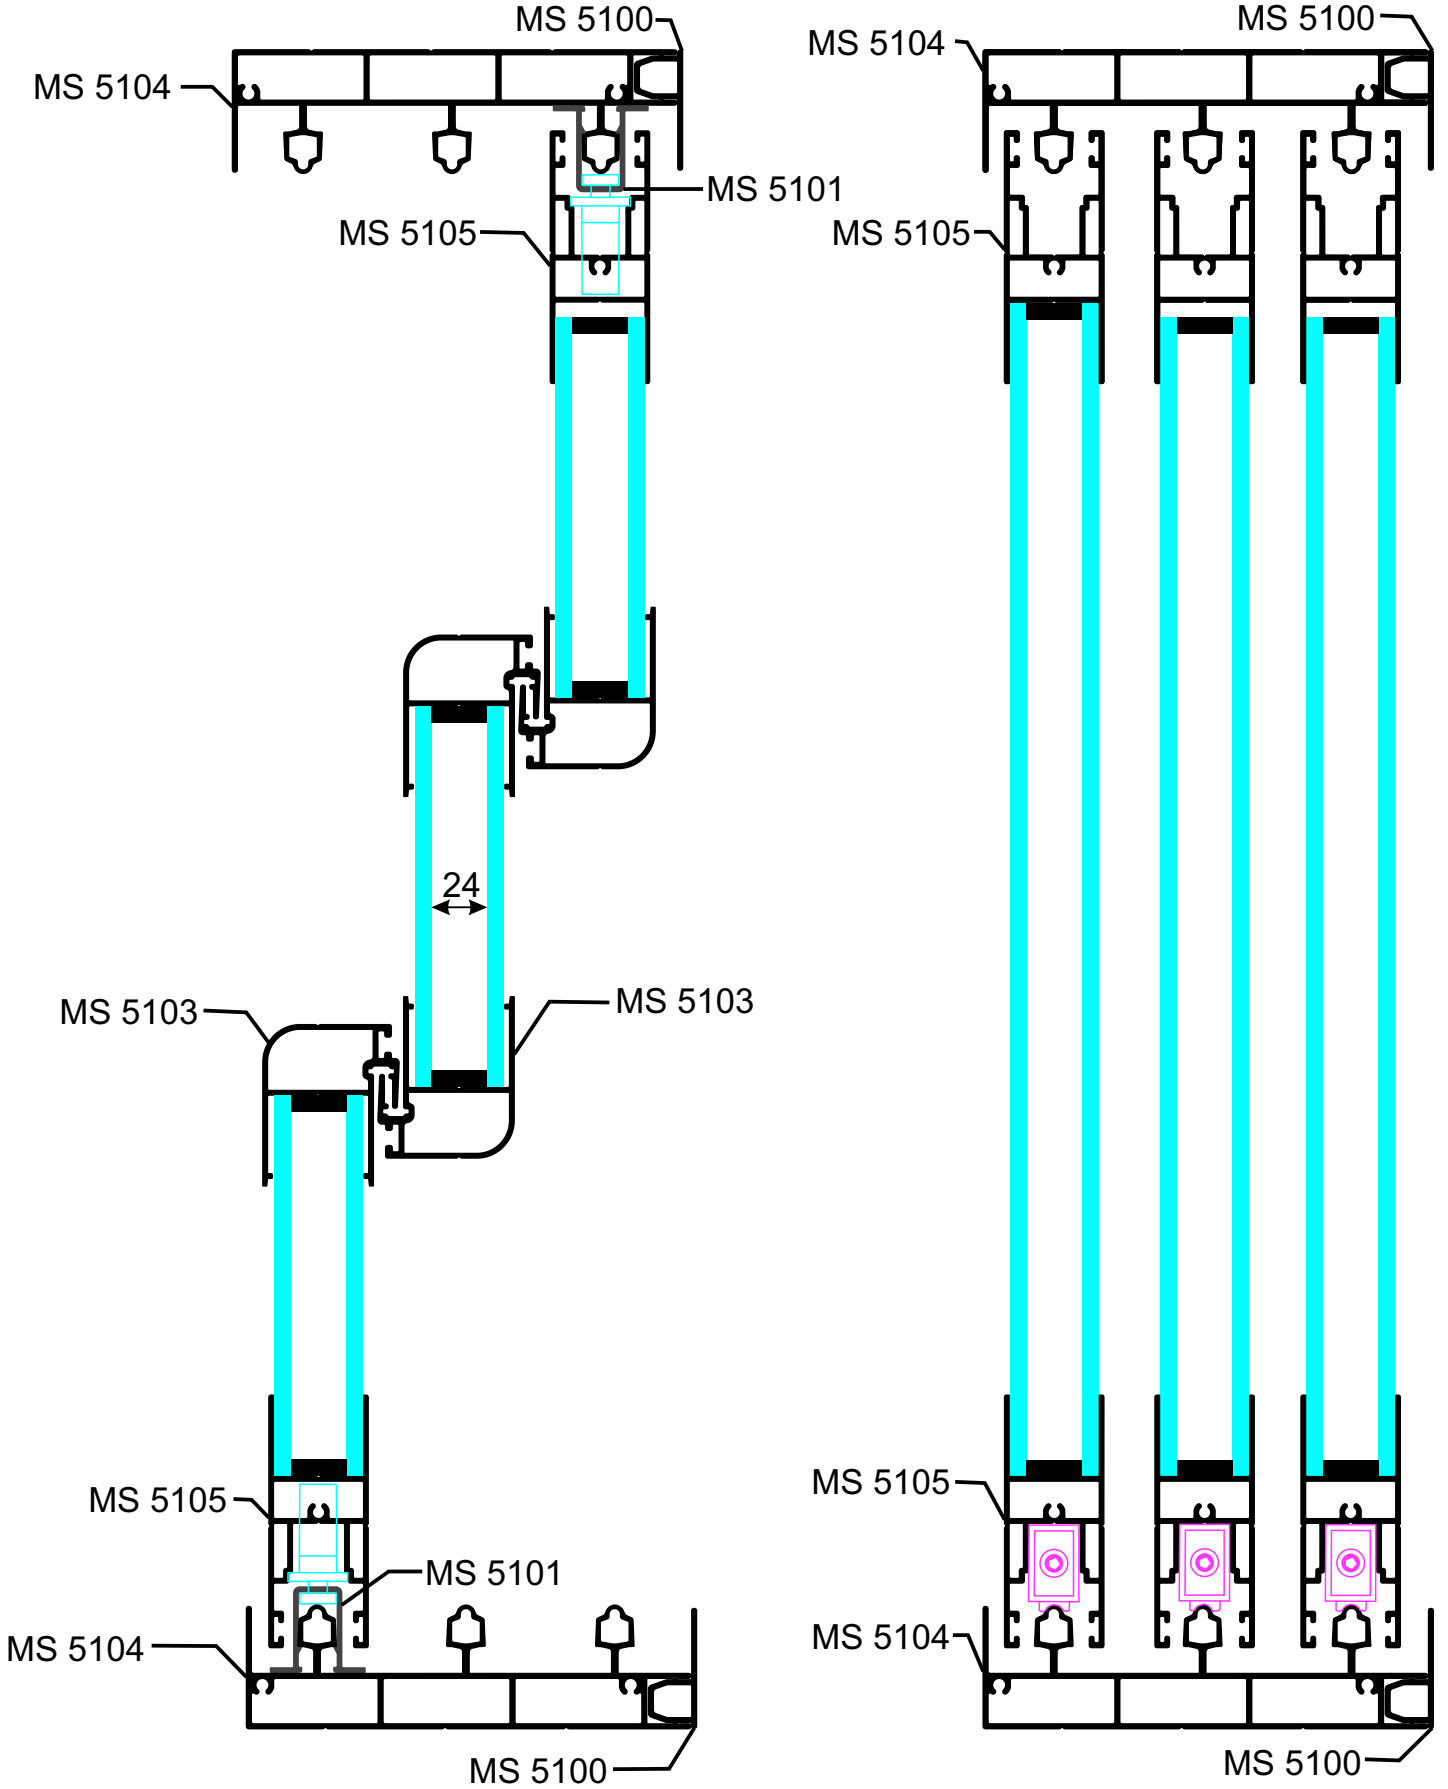

24 MM DİZİLİM

52 ISICAM SÜRME SİSTEM PROFİLLERİ

MASKON
ALÜMİNYUM SAN. TİC. LTD. ŞTİ