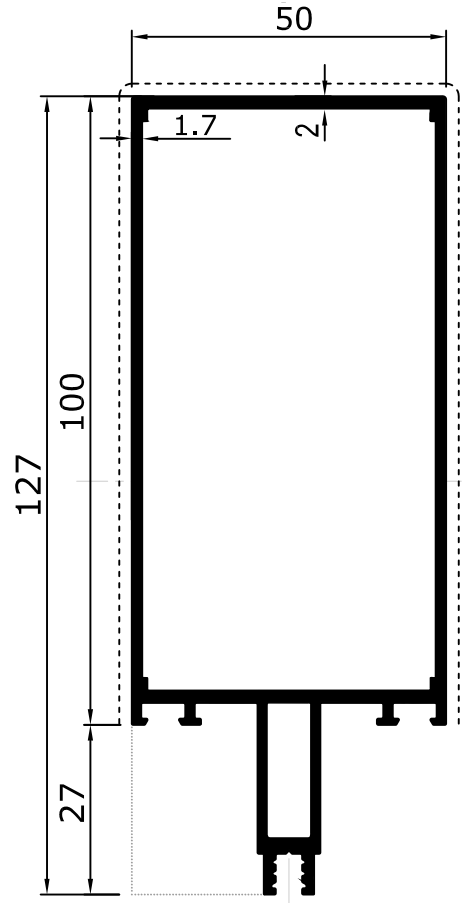

MS3032
0,240 Kg/Mt

MS3033
0,360 Kg/Mt

MS3034
0,455 Kg/Mt

CEPHE PROFİLLERİ

MS4016
 1,980 Kg/Mt

MS4015
 1,795 Kg/Mt

MS4002
 1,496 Kg/Mt

MS4014
 1,222 Kg/Mt