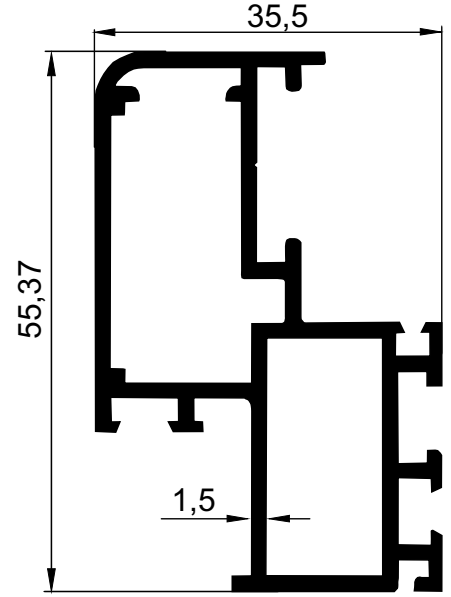

MS4008
0,304 Kg/Mt