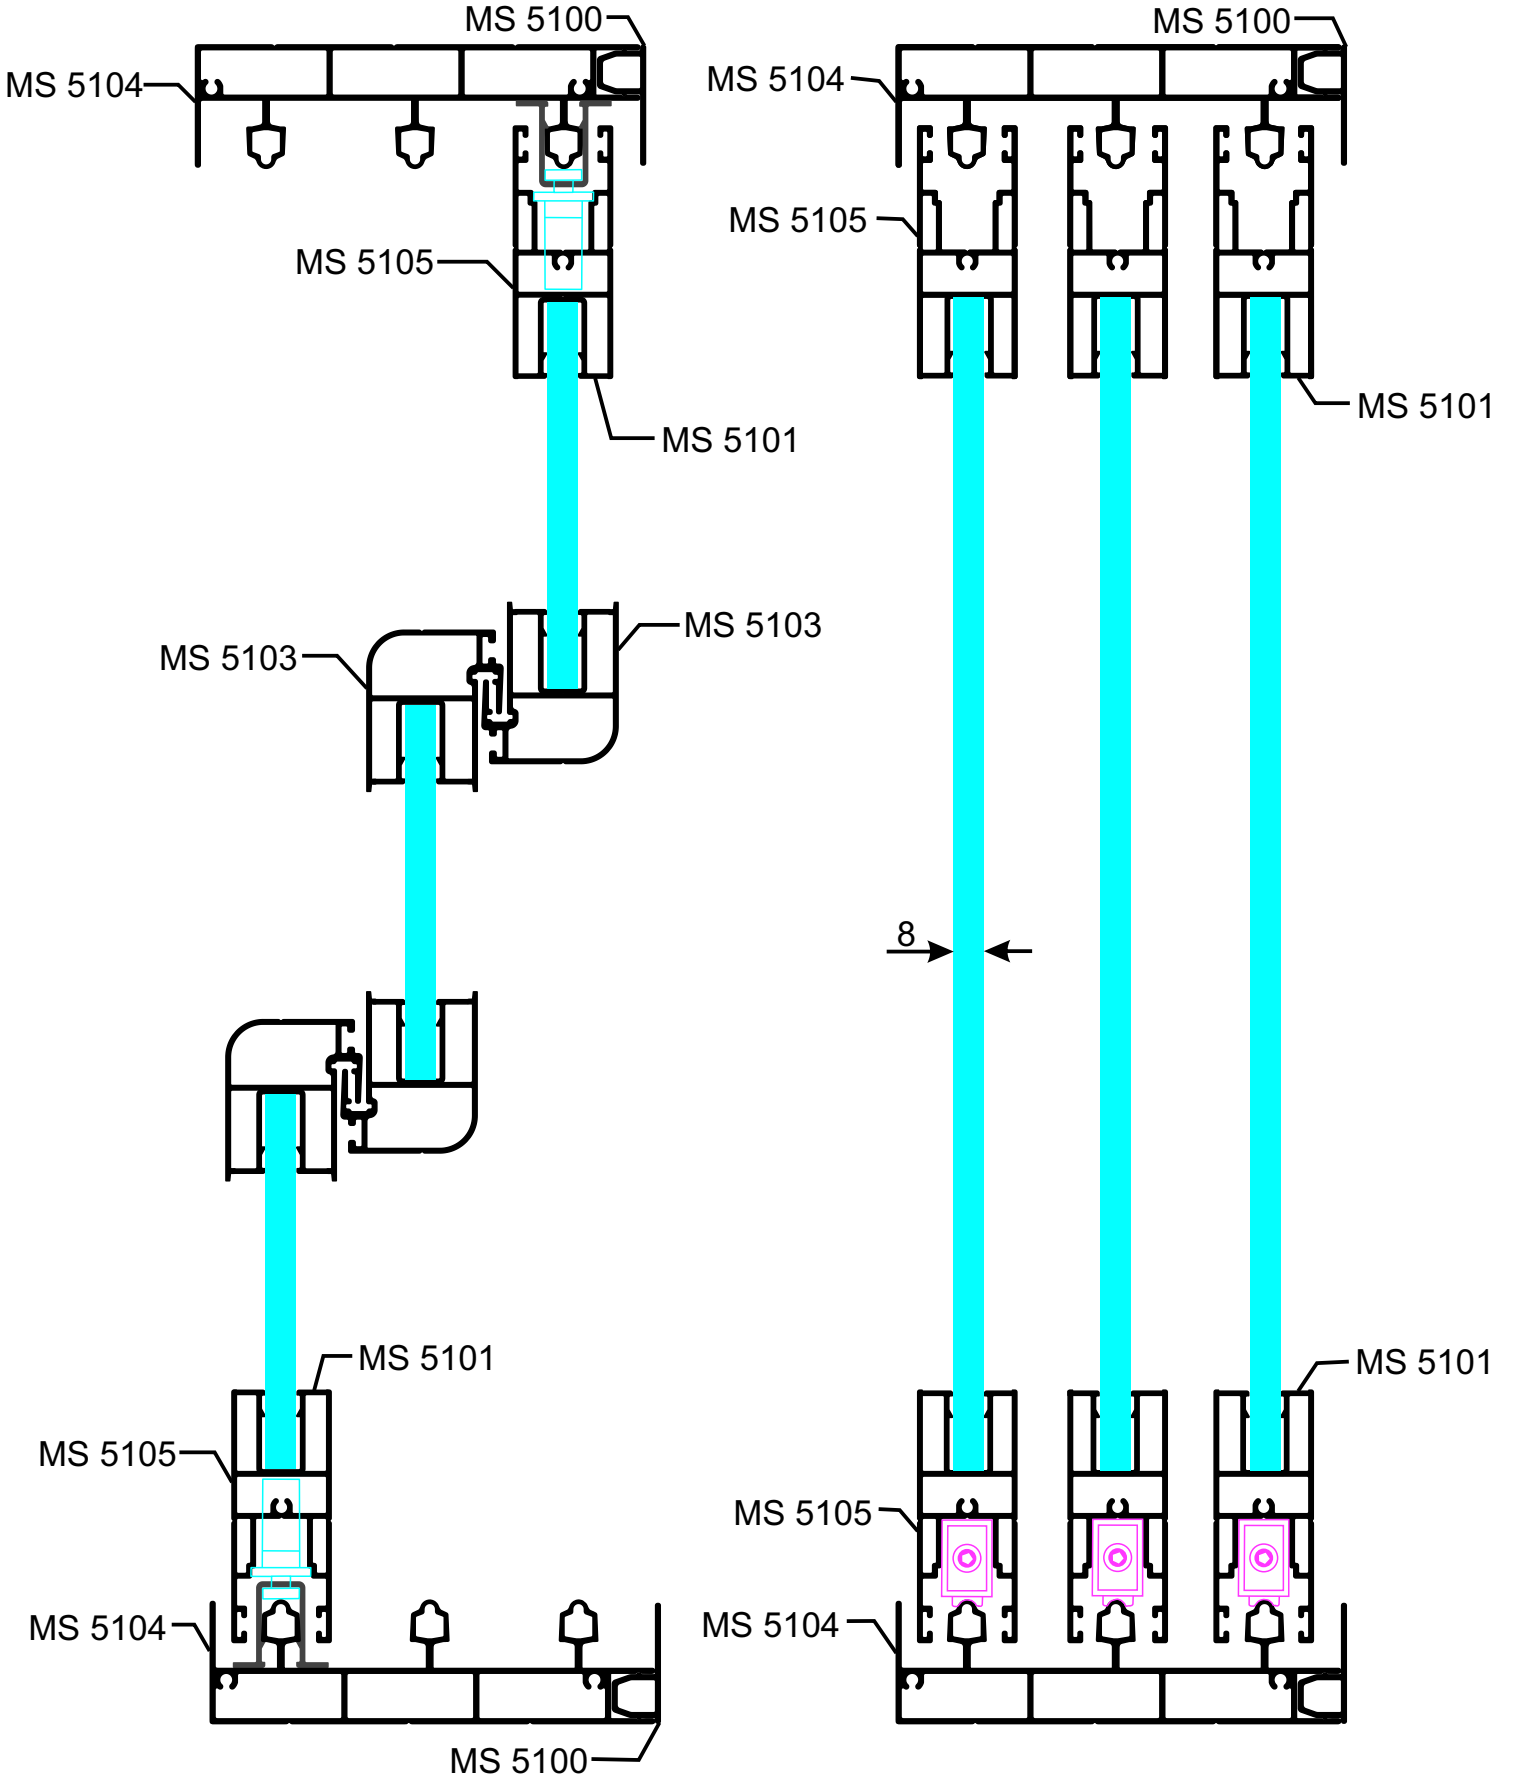

MS5101
0,220 Kg/Mt

24 MM DİZİLİM

52 ISICAM SÜRME SİSTEM PROFİLLERİ

MASKON
ALÜMİNYUM SAN. TİC. LTD. ŞTİ

8 MM DİZİLİM

53 ISICAM SÜRME SİSTEM PROFİLLERİ

MASKON
ALÜMİNYUM SAN. TİC. LTD. ŞTİ

EK KASA DİZİLİMİ

54 ISICAM SÜRME SİSTEM PROFİLLERİ

MASKON
ALÜMİNYUM SAN. TİC. LTD. ŞTİ

PUNCH DETAY

55

MASKON
ALÜMİNYUM SAN. TİC. LTD. ŞTİ

MS 5103

MS 5105

www.maskonaluminyum.com.tr