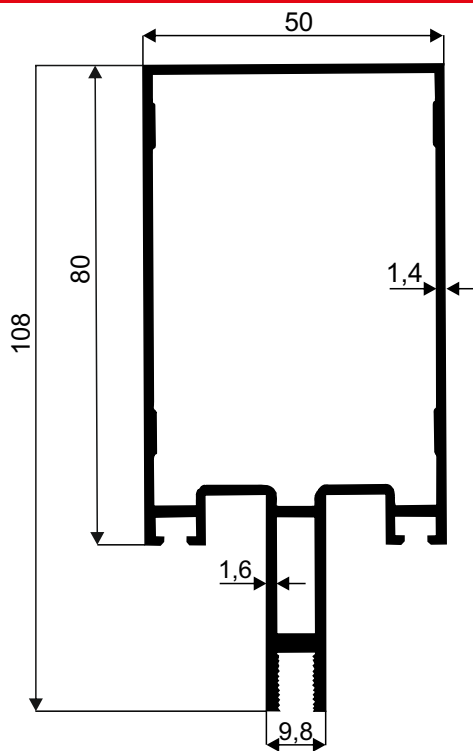

MS3032
0,240 Kg/Mt

MS3033
0,360 Kg/Mt

MS3034
0,455 Kg/Mt

CEPHE PROFİLLERİ

MS4016
 1,980 Kg/Mt

MS4015
 1,795 Kg/Mt

MS4002
 1,496 Kg/Mt

MS4014
 1,222 Kg/Mt