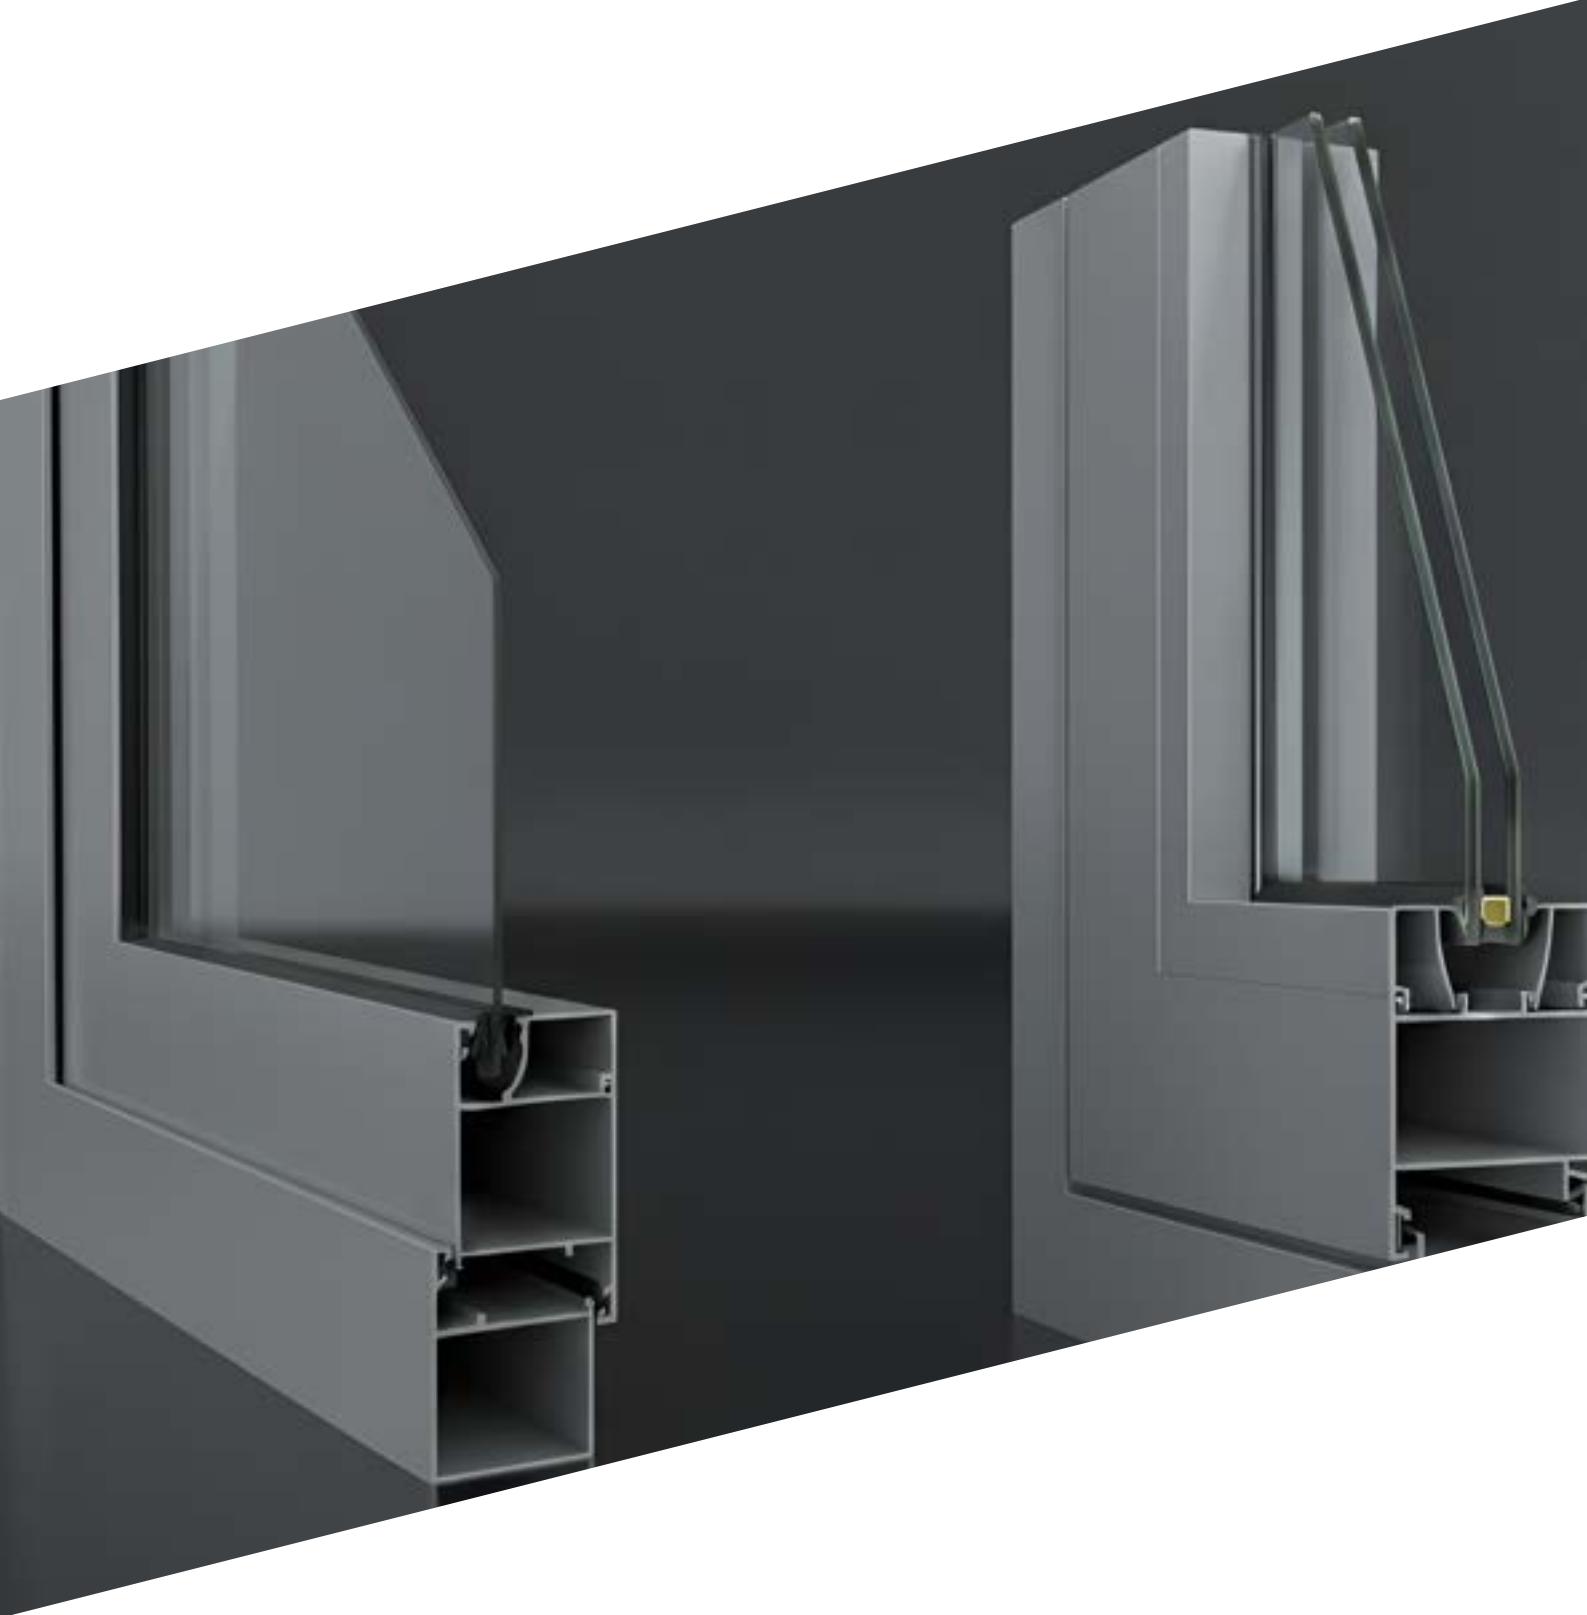

STANDART PROFİLLER

MS6001
1,915 Kg/Mt

MS6002
1,331 Kg/Mt

MS6003
1,078 Kg/Mt

MS6004
0,848 Kg/Mt

MS6005
0,793 Kg/Mt

MS6010
1,696 Kg/Mt

DOĞRAMA PROFİLLERİ