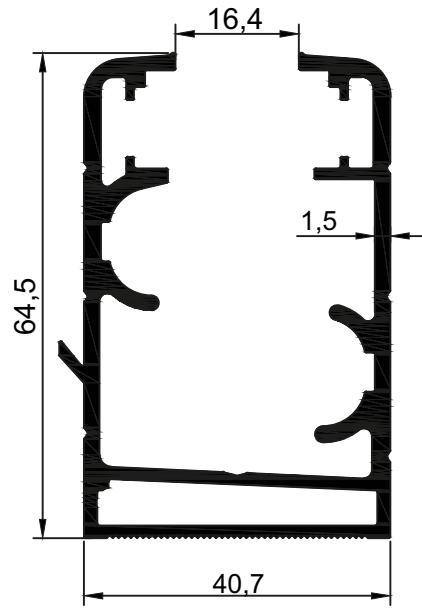

MS7097
1,087 Kg/Mt

CAM BALKON PROFİLLERİ

MS5001
1,410 Kg/Mt

MS5002
1,430 Kg/Mt

MS5028
1,442 Kg/Mt

MS5031
1,279 Kg/Mt

MS5032
1,445 Kg/Mt

MS5007
1,477 Kg/Mt